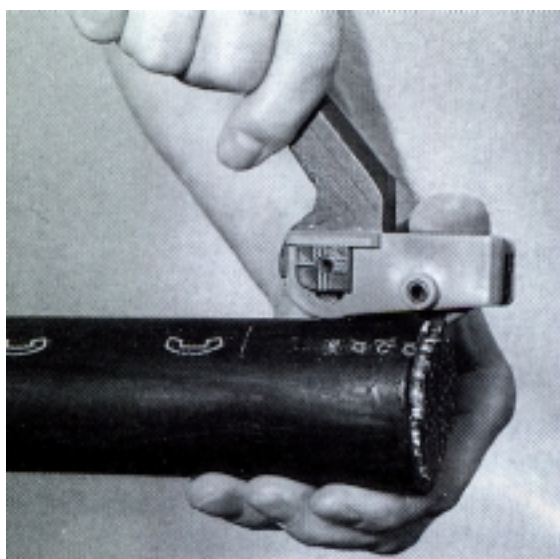

# HERRAMIENTA CORTACUBIERTA

## KMS

La herramienta cortacubiertas KMS es ideal para abrir y retirar las cubiertas de cables de Fibra Optica con refuerzo de acero coarrugado antirroedores, facilitando al operador esta laboriosa función.

Permite abrir cables de diámetro máximo 25 mm.

Su cuchilla de doble aplicación tiene una larga durabilidad si esta es utilizada de acuerdo a sus especificaciones.